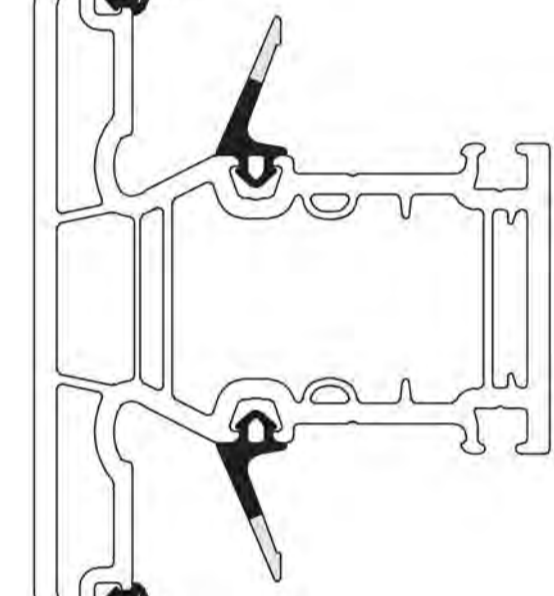

830280

Blendrahmen