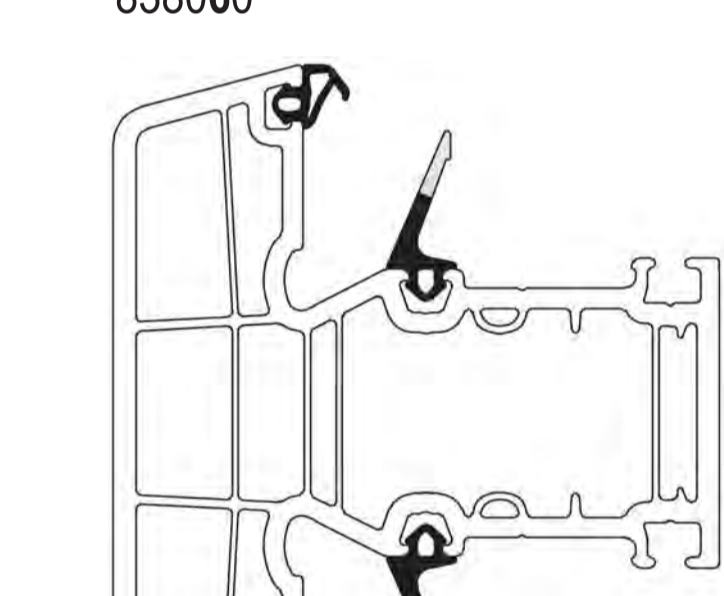

68 mm 7K

Blendrahmen

811800

811860

811880

68 mm 5K

Pfosten

830200 T- und Kreuz-Verbinder: 825300
T-Verbinder: 825200
Dichtkissen aus TPE

830260

830280

Blendrahmen

810700

810760

810780

810900

810960

810980

Flügel

820200

820270

820300

820370

821700

821770

Flügel

821800

821870

820700

820770

Stulp

853031 Stulpkappen:
825431 Paar

853731

853024 Stulpkappen:
825400 Paar

853724

Tür-Flügel

821300

821370

828200

828270

Verbreiterungen

Sprosse

838500 Sprossenverbinder: 261351

80 mm 8K

Blendrahmen

818000

818060

818080

Pfosten

838060

838080

828000

828070

828100

828170

Glasleisten

674132 240170 241536 674024 674224 241232 240328 240728 241026 240926 241332 241432 240424 240624 241124 674370 240570