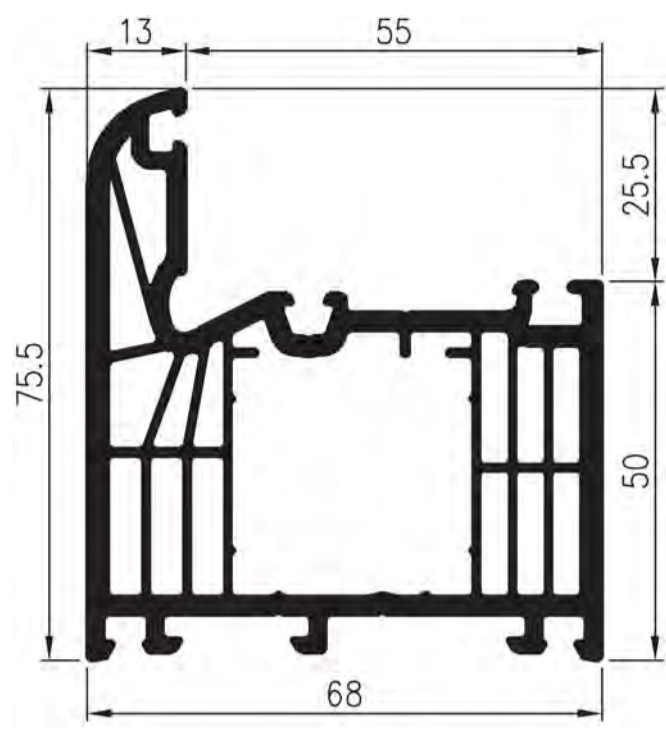

68 mm 7K

Blendrahmen

811800