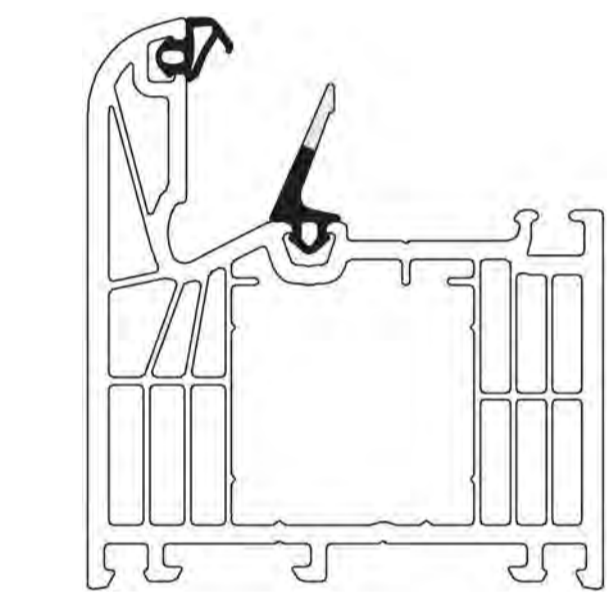

811880

68 mm 5K

Pfosten