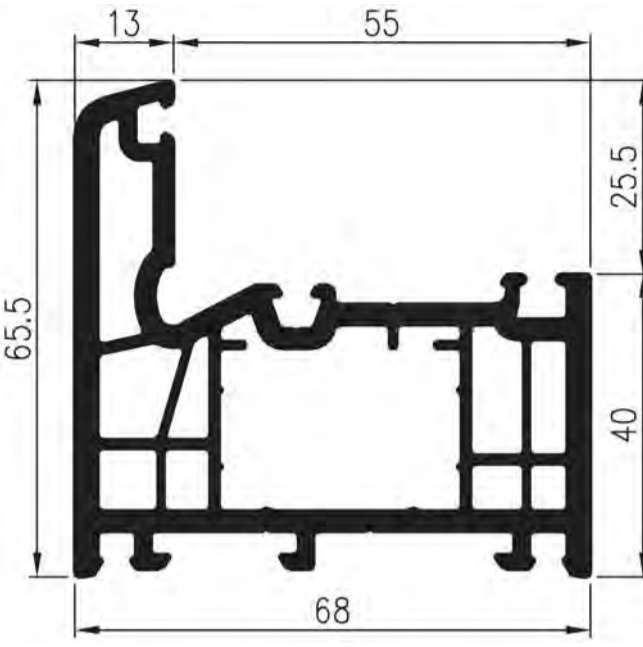

68 mm 7K

Blendrahmen

811800

811860

811880

68 mm 5K

Pfosten

830200 T- und Kreuz-Verbinder: 825300
T-Verbinder: 825200
Dichtkissen aus TPE

830260

830280

Blendrahmen

810700

810760

810780

810900

810960

810980

Flügel

820200

820270

820300

820370

821700

821770

Flügel

821800

821870

820700

820770

Stulp

853031 Stulpkappen:
825431 Paar

853731

853024 Stulpkappen:
825400 Paar

853724

Tür-Flügel

821300

821370

828200

828270

Verbreiterungen

Sprosse

838500 Sprossenverbinder: 261351

80 mm 8K

Blendrahmen

818000

818060

818080

Pfosten

838060

838080

828000

828070

828100

828170

Glasleisten

674132 240170 241536 674024 674224 241232 240328 240728 241026 240926 241332 241432 240424 240624 241124 674370 240570