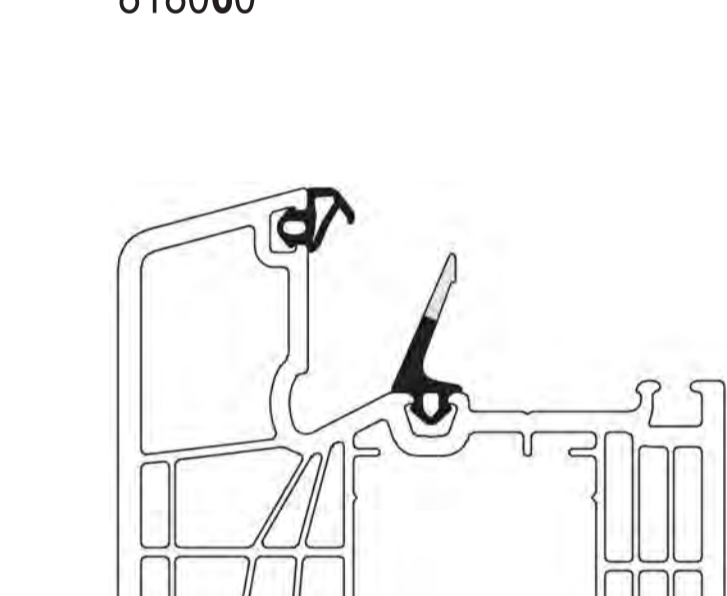

818080

Pfosten