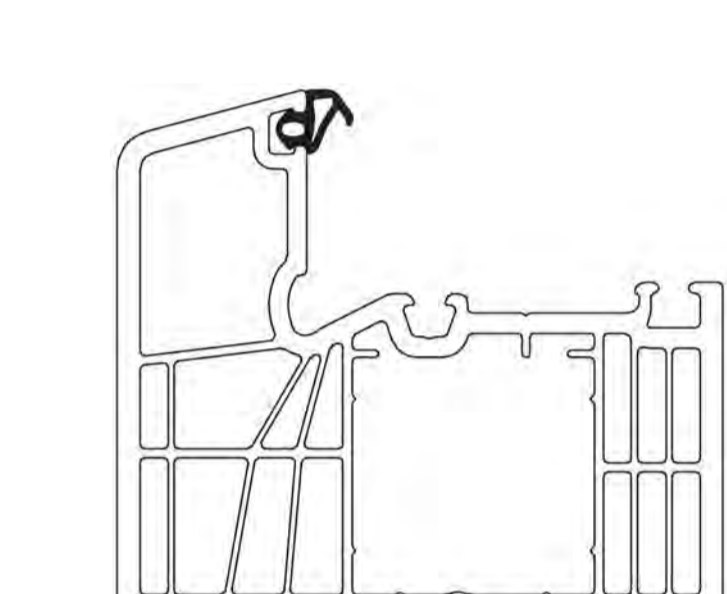

68 mm 7K

Blendrahmen

811800

811860

811880

68 mm 5K

Pfosten

830200 T- und Kreuz-Verbinder: 825300
T-Verbinder: 825200
Dichtkissen aus TPE

830260

830280

Blendrahmen

810700

810760

810780

810900

810960

810980

Flügel

820200

820270

820300

820370

821700

821770

Flügel

821800

821870

820700

820770

Stulp

853031 Stulpkappen:
825431 Paar

853731

853024 Stulpkappen:
825400 Paar

853724

Tür-Flügel

821300

821370

828200

828270

Verbreiterungen

Sprosse

838500 Sprossenverbinder: 261351

80 mm 8K

Blendrahmen

818000

818060

818080

Pfosten

838060

838080

828000

828070

828100

828170

Glasleisten

674132 240170 241536 674024 674224 241232 240328 240728 241026 240926 241332 241432 240424 240624 241124 674370 240570