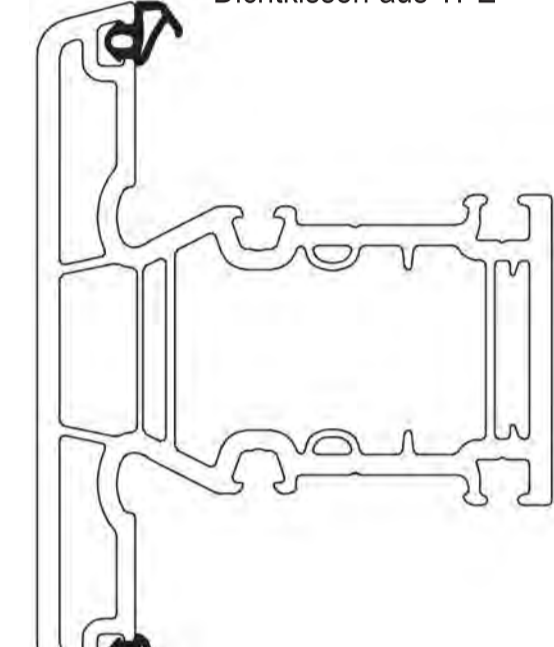

68 mm 7K

Blendrahmen

811800

811860

811880

68 mm 5K

Pfosten

830200 T- und Kreuz-Verbinder: 825300
T-Verbinder: 825200
Dichtkissen aus TPE

830260

830280

Blendrahmen

810700

810760

810780

810900

810960

810980

Flügel

820200

820270

820300

820370

821700

821770

Flügel

821800

821870

820700

820770

Stulp

853031 Stulpkappen:
825431 Paar

853731

853024 Stulpkappen:
825400 Paar

853724

Tür-Flügel

821300

821370

828200

828270

Verbreiterungen

Sprosse

838500 Sprossenverbinder: 261351

80 mm 8K

Blendrahmen

818000

818060

818080

Pfosten

838060

838080

828000

828070

828100

828170

Glasleisten

674132 240170 241536 674024 674224 241232 240328 240728 241026 240926 241332 241432 240424 240624 241124 674370 240570