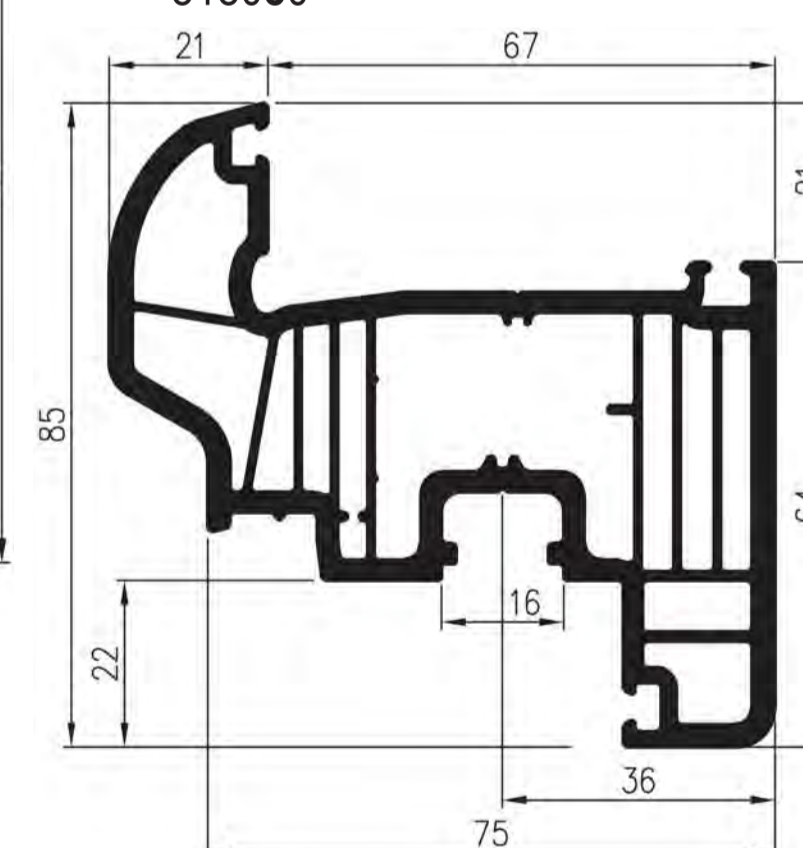

68 mm 7K

Blendrahmen

811800

811860

811880

68 mm 5K

Pfosten

830200 T- und Kreuz-Verbinder: 825300
T-Verbinder: 825200
Dichtkissen aus TPE

830260

830280

Blendrahmen

810700

810760

810780

810900

810960

810980

Flügel

820200

820270

820300

820370

821700

821770

Flügel

821800

821870

820700

820770

Stulp

853031 Stulpkappen:
825431 Paar

853731

853024 Stulpkappen:
825400 Paar

853724

Tür-Flügel

821300

821370

828200

828270

Verbreiterungen

Sprosse

838500 Sprossenverbinder: 261351

80 mm 8K

Blendrahmen

818000

818060

818080

Pfosten

838060

838080

828000

828070

828100

828170

Glasleisten

674132 240170 241536 674024 674224 241232 240328 240728 241026 240926 241332 241432 240424 240624 241124 674370 240570