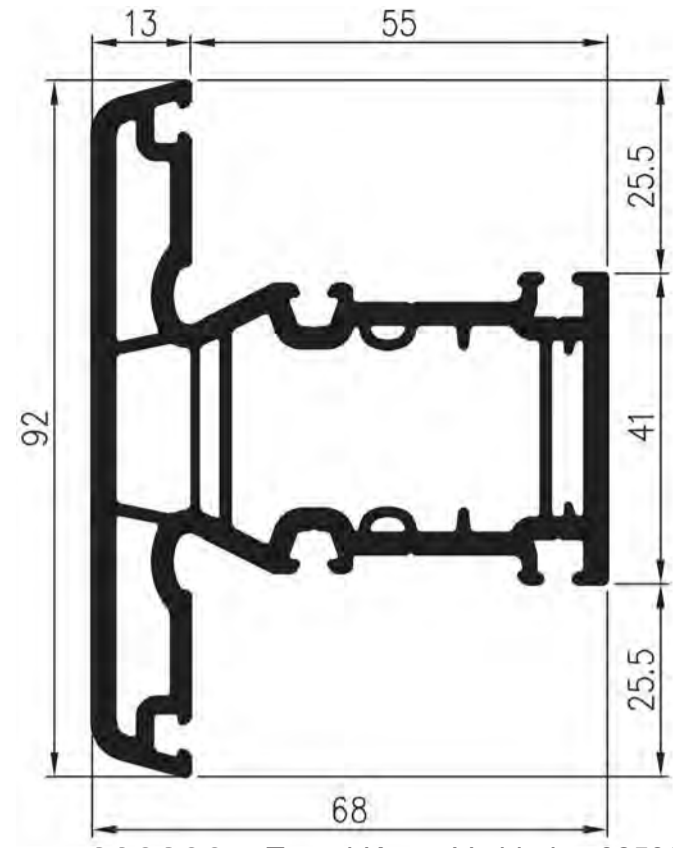

830200 T- und Kreuz-Verbinder: 825300
T-Verbinder: 825200
Dichtkissen aus TPE