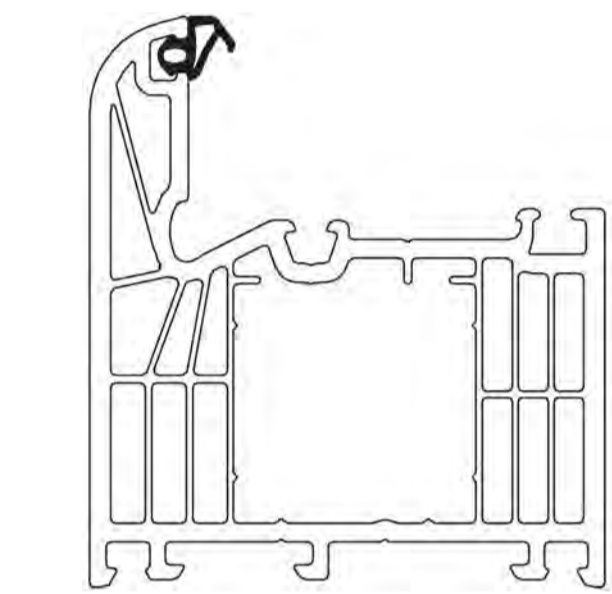

68 mm 7K

Blendrahmen

811800

811860

811880

68 mm 5K

Pfosten

830200 T- und Kreuz-Verbinder: 825300
T-Verbinder: 825200
Dichtkissen aus TPE

830260

830280

Blendrahmen

810700

810760

810780

810900

810960

810980

Flügel

820200

820270

820300

820370

821700

821770

Flügel

821800

821870

820700

820770

Stulp

853031 Stulpkappen:
825431 Paar

853731

853024 Stulpkappen:
825400 Paar

853724

Tür-Flügel

821300

821370

828200

828270

Verbreiterungen

Sprosse

838500 Sprossenverbinder: 261351

80 mm 8K

Blendrahmen

818000

818060

818080

Pfosten

838060

838080

828000

828070

828100

828170

Glasleisten

674132 240170 241536 674024 674224 241232 240328 240728 241026 240926 241332 241432 240424 240624 241124 674370 240570