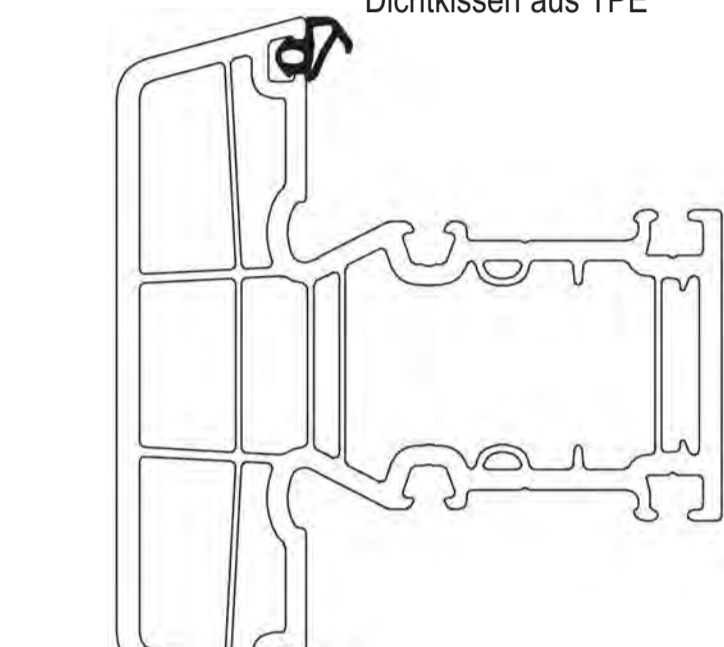

68 mm 7K

Blendrahmen

811800

811860

811880

68 mm 5K

Pfosten

830200 T- und Kreuz-Verbinder: 825300
T-Verbinder: 825200
Dichtkissen aus TPE

830260

830280

Blendrahmen

810700

810760

810780

810900

810960

810980

Flügel

820200

820270

820300

820370

821700

821770

Flügel

821800

821870

820700

820770

Stulp

853031 Stulpkappen:
825431 Paar

853731

853024 Stulpkappen:
825400 Paar

853724

Tür-Flügel

821300

821370

828200

828270

Verbreiterungen

Sprosse

838500 Sprossenverbinder: 261351

80 mm 8K

Blendrahmen

818000

818060

818080

Pfosten

838060

838080

828000

828070

828100

828170

Glasleisten

674132 240170 241536 674024 674224 241232 240328 240728 241026 240926 241332 241432 240424 240624 241124 674370 240570