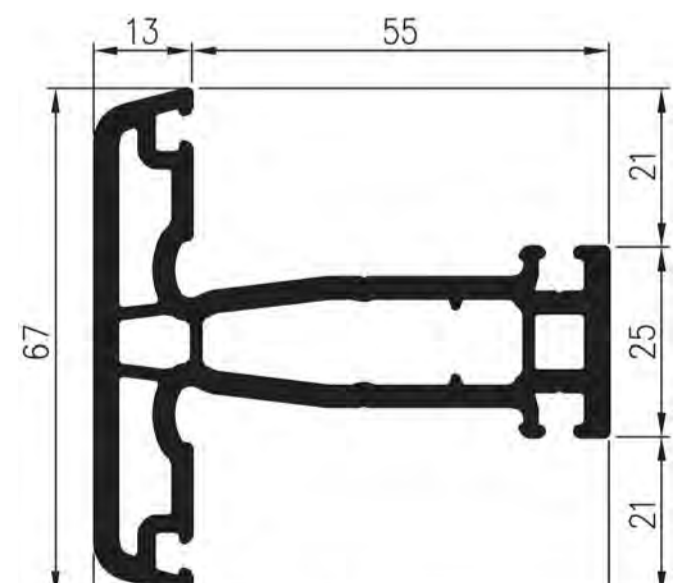

221574

221574

80 mm 6K

Blendrahmen

218074

Flügel

220274

222174

222270

Stulp

253722 mit Klippsfunktion
253022 mit Klippsfunktion, ohne Dichtung
253092 ohne Klippsfunktion, ohne Dichtung
Stulpkappen: 265322 Paar

253731
253031 ohne Dichtung
Stulpkappen: 265331 Paar

Sprosse

221370

220670

220770

221670

222270

Glasseisten

674132 240170 241536 674024 674224 241232 240328 240728 241026 240926 241332 241432 240424 240624 241124 674370 240570