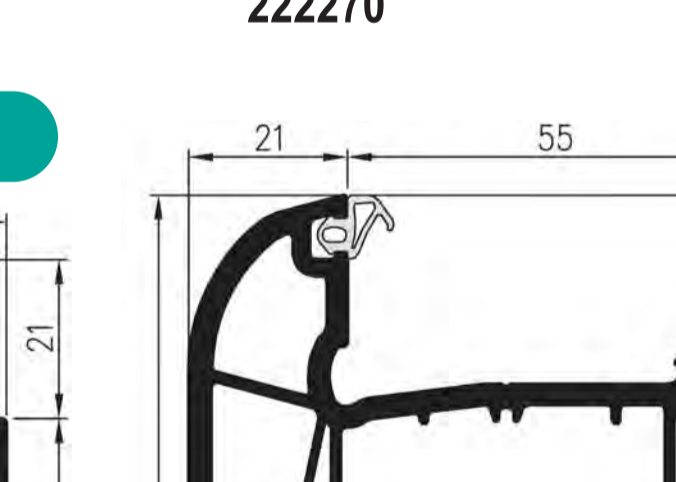

222270

Stulp

253722 mit Klippsfunktion
253022 mit Klippsfunktion, ohne Dichtung
253092 ohne Klippsfunktion, ohne Dichtung
Stulpkappen: 265322 Paar

253731
253031 ohne Dichtung
Stulpkappen: 265331 Paar

Sprosse

221370

220670

220770

221670

222270

Glasseisten

674132 240170 241536 674024 674224 241232 240328 240728 241026 240926 241332 241432 240424 240624 241124 674370 240570