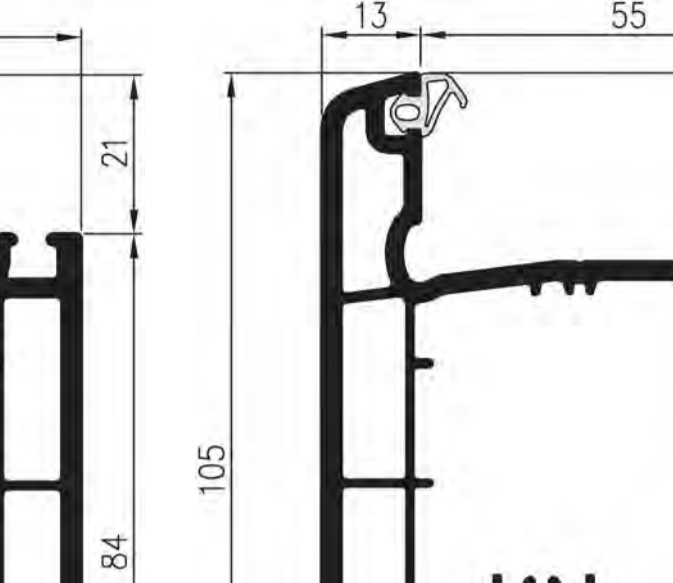

222270

221974

220474

220474

222074

220574

220574

221474

221574

221574

80 mm 6K

Blendrahmen

218074

Flügel

220274

222174

222270

Stulp

253722 mit Klippsfunktion
253022 mit Klippsfunktion, ohne Dichtung
253092 ohne Klippsfunktion, ohne Dichtung
Stulpkappen: 265322 Paar

253731
253031 ohne Dichtung
Stulpkappen: 265331 Paar

Sprosse