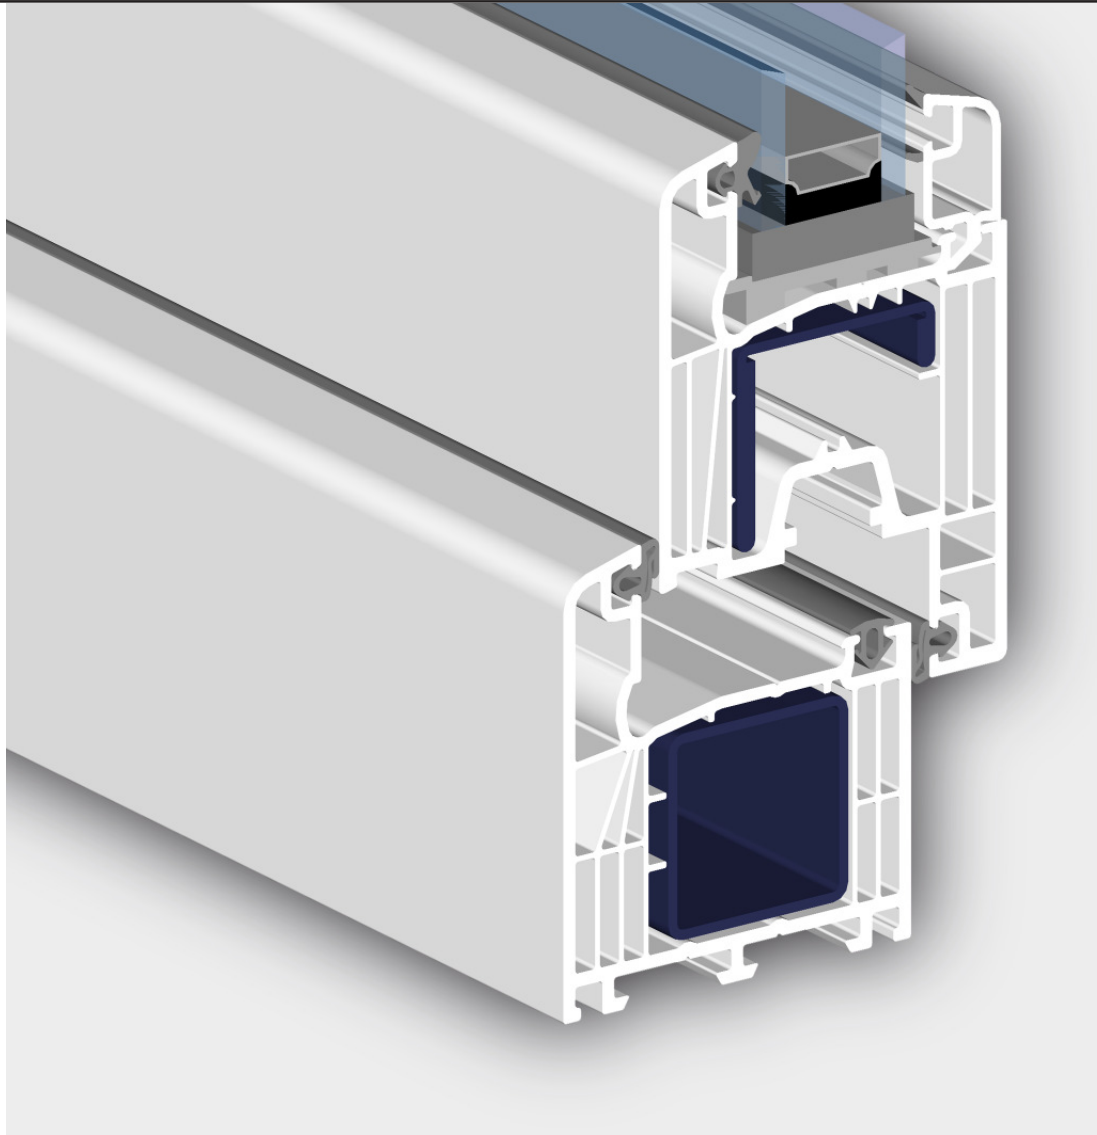

Roplasto | 6002 AD 6K

Si espera algo mas!

 Roplasto | *whiteline*
extraweiss

- Espesor 58 mm
- 6 Cámaras
- Hoja recta
- Sistema de doble junta
- Vidrios hasta 32 mm

 **ROPLASTO®**

Member of BESAGROUP

Roplasto Systemtechnik GmbH & Co.KG • Refrather Weg 42-44 • D - 51469 Bergisch Gladbach