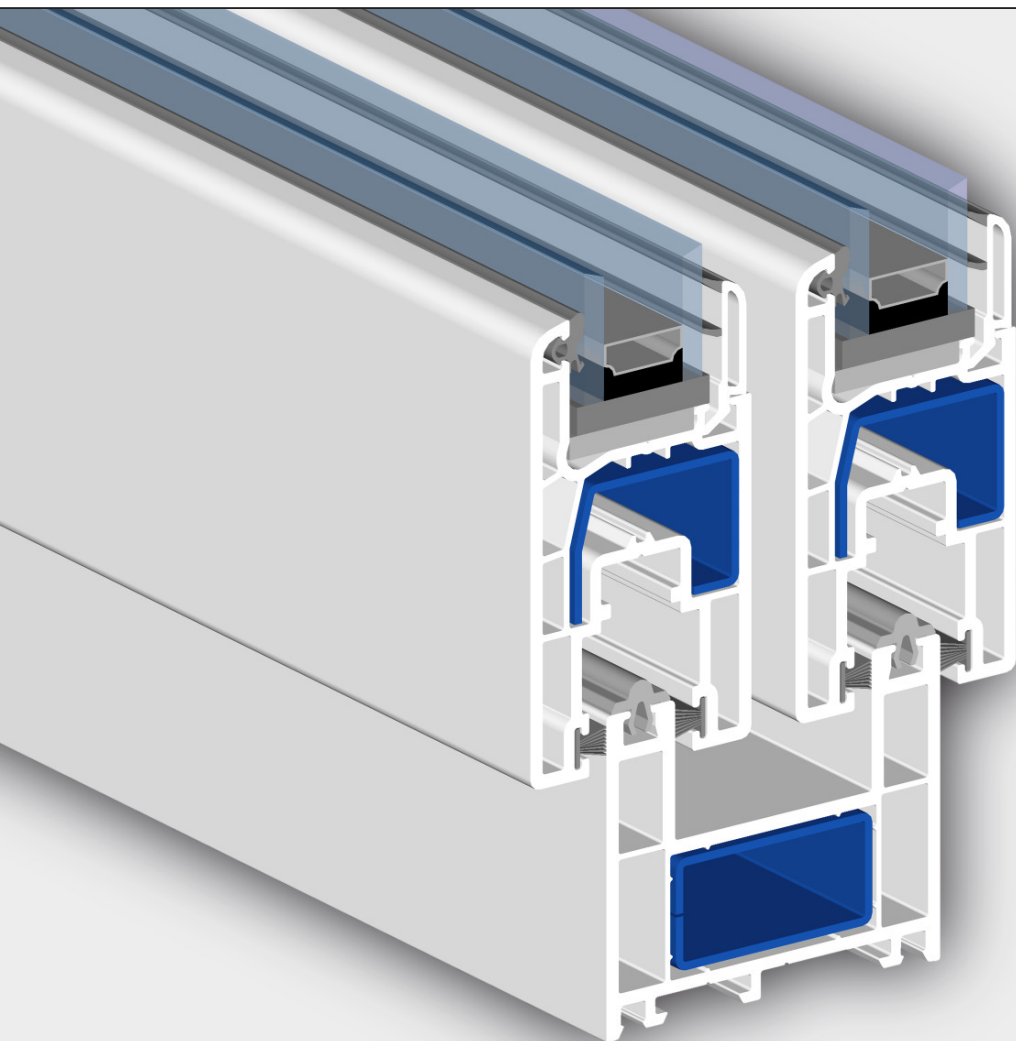

# Roplasto | 4003

## Sistema Corredera

 Roplasto | *whiteline*  
*extraweiss*

- Espesor 68 mm
- Compatible con |7001
- Vidrios hasta 24 mm

**NUEVO!**