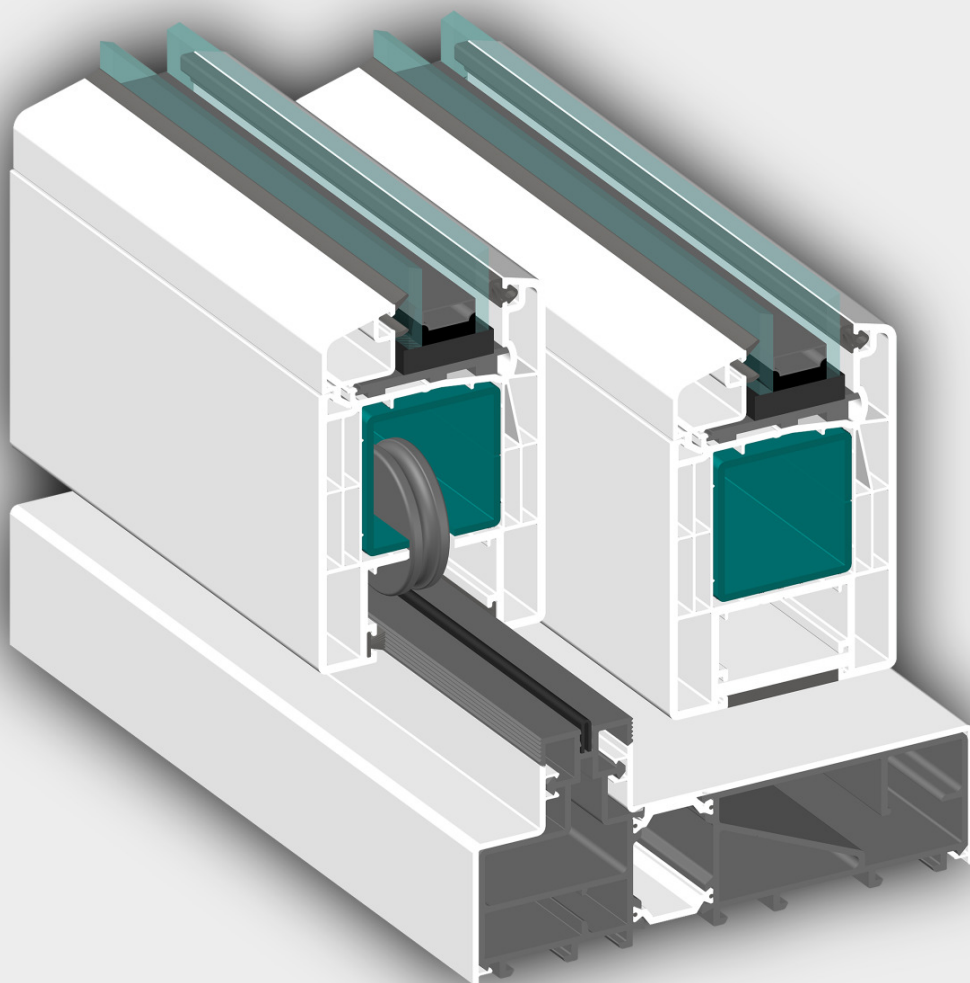

 Roplasto | 4002 5K

Puerta Corredera mono-raíl!

 Roplasto | *whiteline*
extraweiss

Especificaciones Tecnicas:

- Espesor 150 mm
- Marco de aluminio con rotura de puente térmico
- Hoja de 5 Cámaras
- Compatible con | 7001
- Vidriod de 4 a 40 mm
- Elementos de hasta bis 7 m de largo